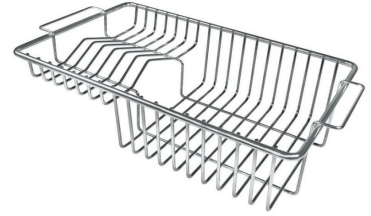

**Desagüe automático Space Push
Gold**
8407 121

Rejilla Black
8100 606

Rejilla Black
8100 607

ACCESORIOS OPCIONALES

Cesta blanca de acero inoxidable
8611 000

Cubeta perforada inoxidable
8156 000

Rejilla portaplatos
8100 306

Tabla de corte de madera nogal
8642 004

MARIDAJE RECOMENDADO

OUTLINE GAS - GOLD
7440 009

VELA PLUS GOLD satinado
8498 129